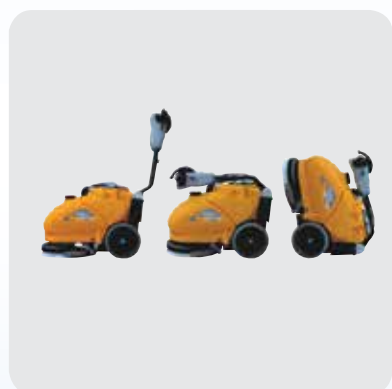

Baby 35

Kombinirani stroj za čiščenje hkrati oriba tla in za seboj pobere umazanijo, tako da so tla takoj pohodna. Ime stroja pove, da je stroj majhen in hkrati veliko obeta, saj se ponaša z veliko funkcionalnostmi, ki so pri čiščenju pomembne. Delovnemu okolju prijazen dizajn za čist in zdrav interjer. Stroj je zelo robusten in močan za svoj velikostni razred.

Kombinirani stroj za pranje s pogonom preko ščetke.

1x rotacijska ščetka 345mm.

Širina ribanja 345 mm.

Maksimalni pritisk ščetke 25kg.

Skupna kapaciteta rezervoarjev 31 L (15 + 16)

Ribanje s 170 obrati na minuto.

Tehnični podatki

Karakteristike	Enota	Baby 35 AGM	Baby 35 plus Li
Širina čiščenja	Mm	345	345
Širina sesalne šobe	Mm	410	410
Napetost akumulatorja	V	24	24
Kapaciteta akumulatorja	Ah	28	40
Moč motorja	W	430	200
Max. Kapaciteta	m ² /h	1240	1240
Premer ščetke	Mm	345	345
Obrati ščetke	Obr/min	170	170
Pritisk ščetke	Kg	25	25
Podtlak sesanja	Mbar	90	90
Vrsta pogona	-	Preko ščetke	Preko ščetke
Maksimalen naklon	%	2	2
Rezervoar čiste vode	L	15	15
Rezervoar umazane vode	L	16	16
Višina stroja	Mm	550	550
Širina stroja	Mm	415	415
Teža stroja	Kg	65	53
Akumulatorski prostor	Mm	215x270x190	215x257x205
Glasnost	dB	<70	<66,8
Razred	-	III	I
Varnostni nivo	IP	X3	X3
Napetost polnilca akm.	V ~	230	-
Frekvenca polnilca akm.	Hz	50	-
Nominalni tok polnilca	A	5	-
Razred polnilca akm.	-	I	-

Model Baby AGM

Baby s širino ribanja 35cm odlično očisti manjše poslovne prostore in ozke hodnike. Z nastavljivim ročajem lahko s strojem očistimo tudi pod mizo ali v kotih. Zaradi svoje robustnosti in majhnosti je stroj enostaven za uporabo, transport in za vzdrževanje.