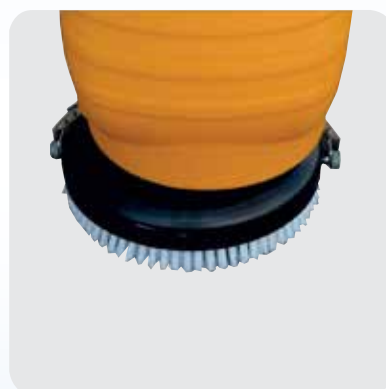

Baby 35

Kombinirani stroj za čiščenje hkrati oriba tla in za seboj pobere umazanijo, tako da so tla takoj pohodna. Ime stroja pove, da je stroj majhen in hkrati veliko obeta, saj se ponaša z veliko funkcionalnostmi, ki so pri čiščenju pomembne. Delovnemu okolju prijazen dizajn za čist in zdrav interjer. Stroj je zelo robusten in močan za svoj velikostni razred.

Kombinirani stroj za pranje s pogonom preko ščetke.

1x rotacijska ščetka 345mm.

Širina ribanja 345 mm.

Maksimalni pritisk ščetke 25kg.

Skupna kapaciteta rezervoarjev 31 L (15 + 16)

Ribanje s 170 obrati na minuto.

Tehnični podatki

Karakteristike	Enota	Baby 35 AGM	Baby 35 plus Li
Širina čiščenja	Mm	345	345
Širina sesalne šobe	Mm	410	410
Napetost akumulatorja	V	24	24
Kapaciteta akumulatorja	Ah	28	40
Moč motorja	W	430	200
Max. Kapaciteta	m ² /h	1240	1240
Premer ščetke	Mm	345	345
Obrati ščetke	Obr/min	170	170
Pritisk ščetke	Kg	25	25
Podtlak sesanja	Mbar	90	90
Vrsta pogona	-	Preko ščetke	Preko ščetke
Maksimalen naklon	%	2	2
Rezervoar čiste vode	L	15	15
Rezervoar umazane vode	L	16	16
Višina stroja	Mm	550	550
Širina stroja	Mm	415	415
Teža stroja	Kg	65	53
Akumulatorski prostor	Mm	215x270x190	215x257x205
Glasnost	dB	<70	<66,8
Razred	-	III	I
Varnostni nivo	IP	X3	X3
Napetost polnilca akm.	V ~	230	-
Frekvenca polnilca akm.	Hz	50	-
Nominalni tok polnilca	A	5	-
Razred polnilca akm.	-	I	-

Model Baby AGM

Baby s širino ribanja 35cm odlično očisti manjše poslovne prostore in ozke hodnike. Z nastavljivim ročajem lahko s strojem očistimo tudi pod mizo ali v kotih. Zaradi svoje robustnosti in majhnosti je stroj enostaven za uporabo, transport in za vzdrževanje.